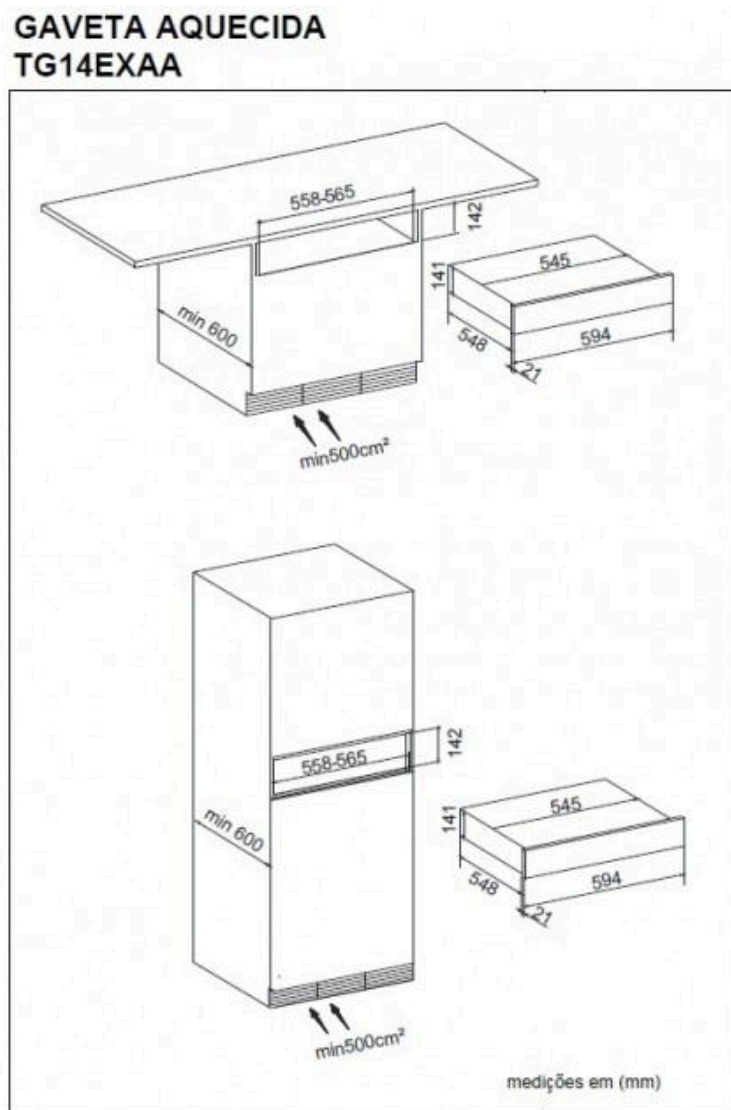

GAVETA AQUECIDA

Tipo	gaveta aquecida com calor ventilado.
Capacidade	26 litros.
Bandeja	em inox com superfície anti derrapante.
Dimensões internas da gaveta	42 cm X 11 cm X 52 cm L x A x P
Temperaturas de aquecimento e preparo	de 30 °C a 80 °C.

GABARITO

NICHO DE EMBUTIMENTO DA GAVETA AQUECIDA TECNO VINTAGE TG14 EXANMV2.